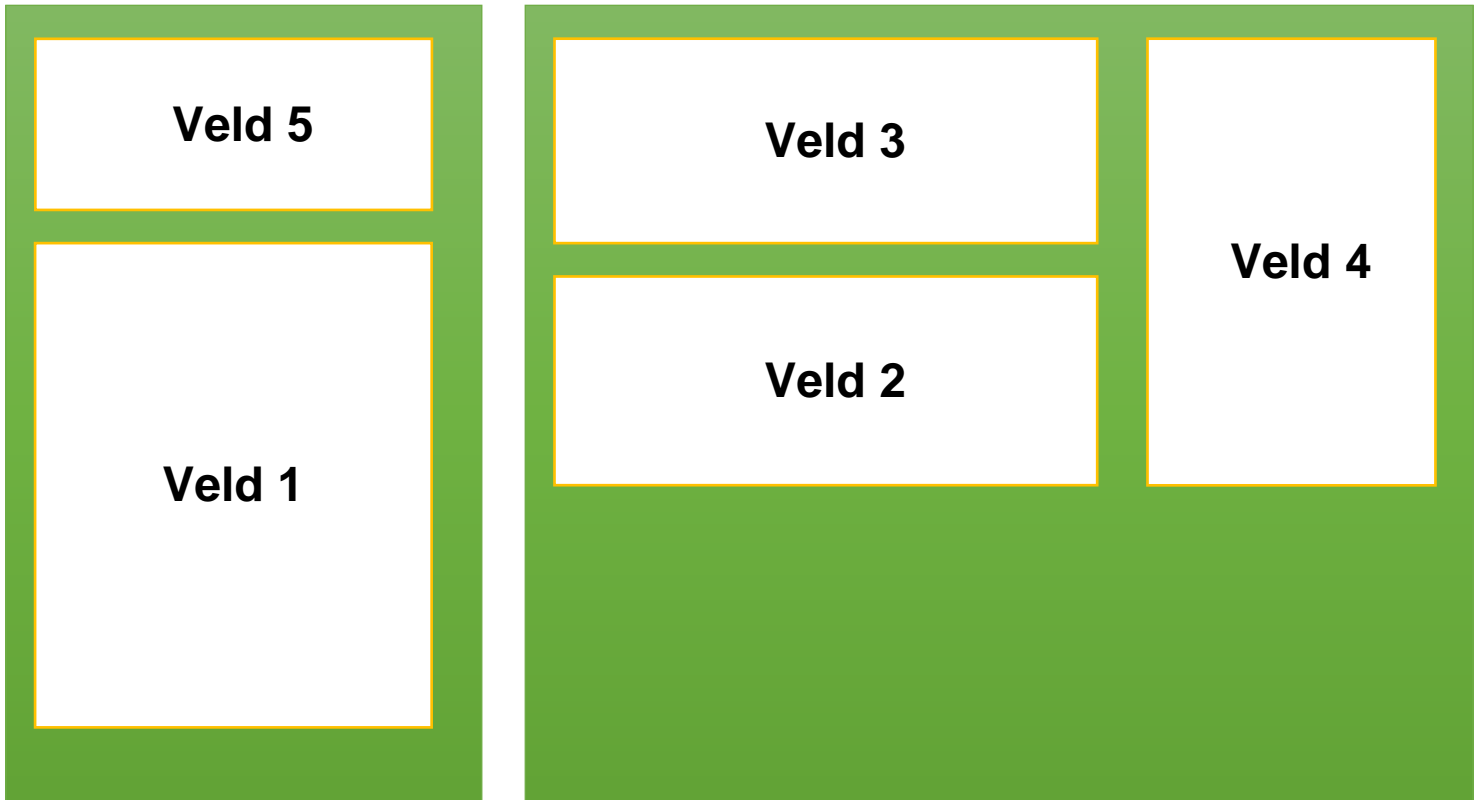

Rondetijden

Ronde	Start	Eind
1	10.00	10.25
2	10.27	10.52
3	10.54	11.19
4	11.21	11.46
5	11.48	12.13
6	12.15	12.40
7	12.42	13.07
8	13.09	13.34
9	13.36	14.01
10	14.03	14.28
11	14.30	14.55
12	14.57	15.22

Deelnemende verenigingen

Vereniging	Plaats	Shirt / Broek & Rok
CKV KOAG	Krimpen a/d IJssel	geel/groen / groen
CKV Nio	Rotterdam	geel/blauw / blauw
GKV/ Enomics	Gorinchem	oranje / zwart
Kv Flamingo's	Buitenpost	geel/rood / rood
Korbis	Waddinxveen	blauw.wit / wit
Kv Stip	Rosmalen	blauw/zwart / zwart
Tjoba	's-Heer-Hendrikskinderen	groen / wit

Veldindeling

KANTINE